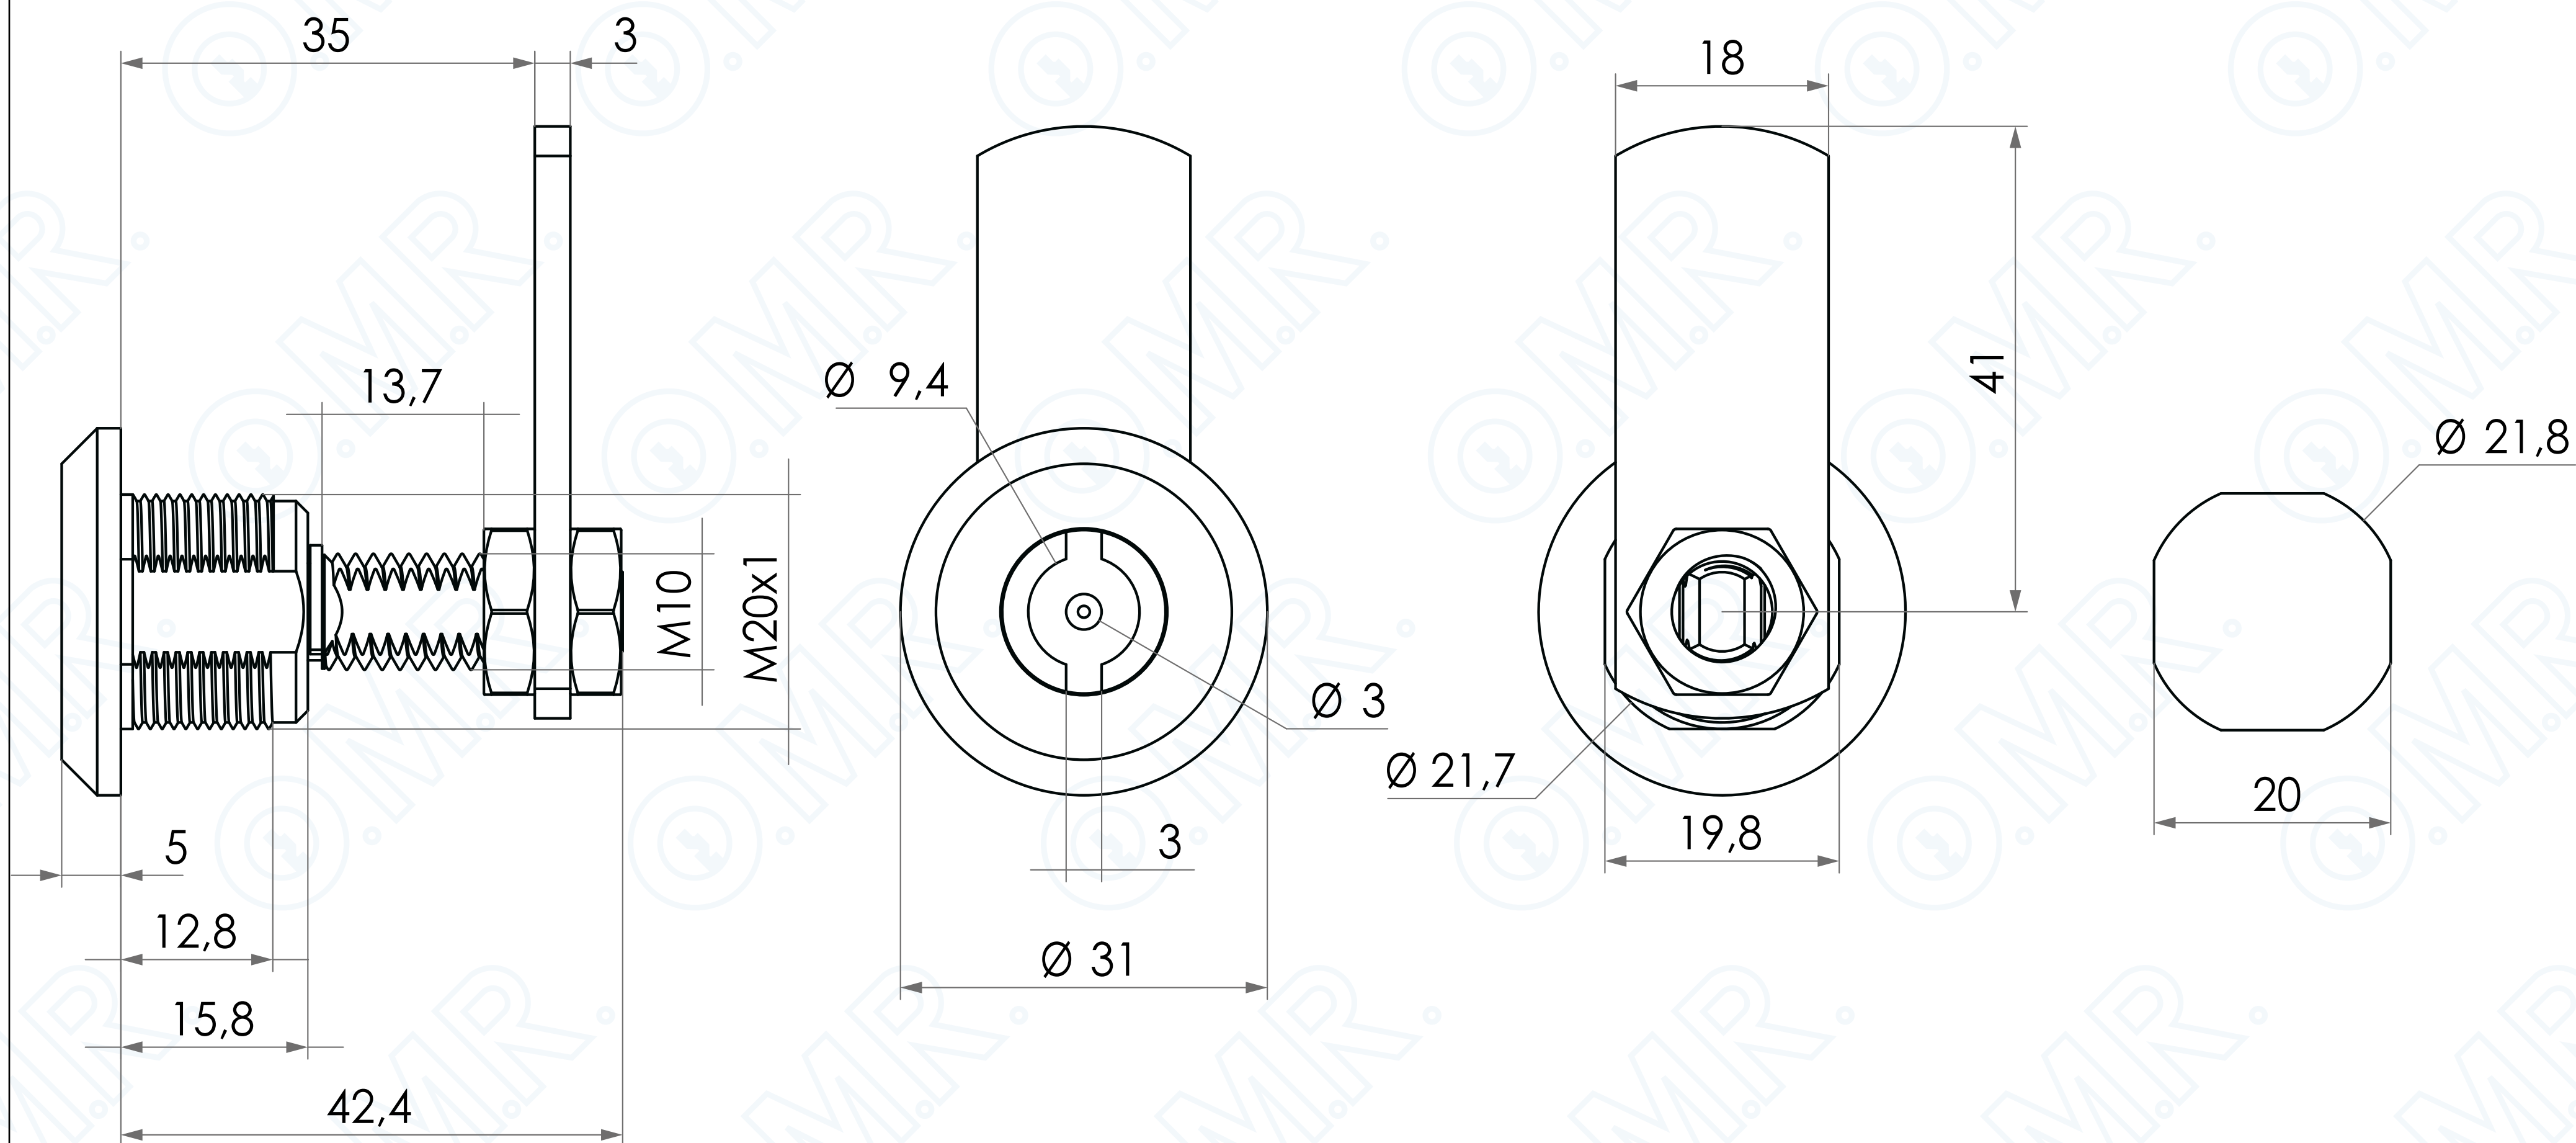

Chiusura regolabile impronta perno 3

Codice prodotto: 163410

Cod. 163410

SCOPRILA ONLINE