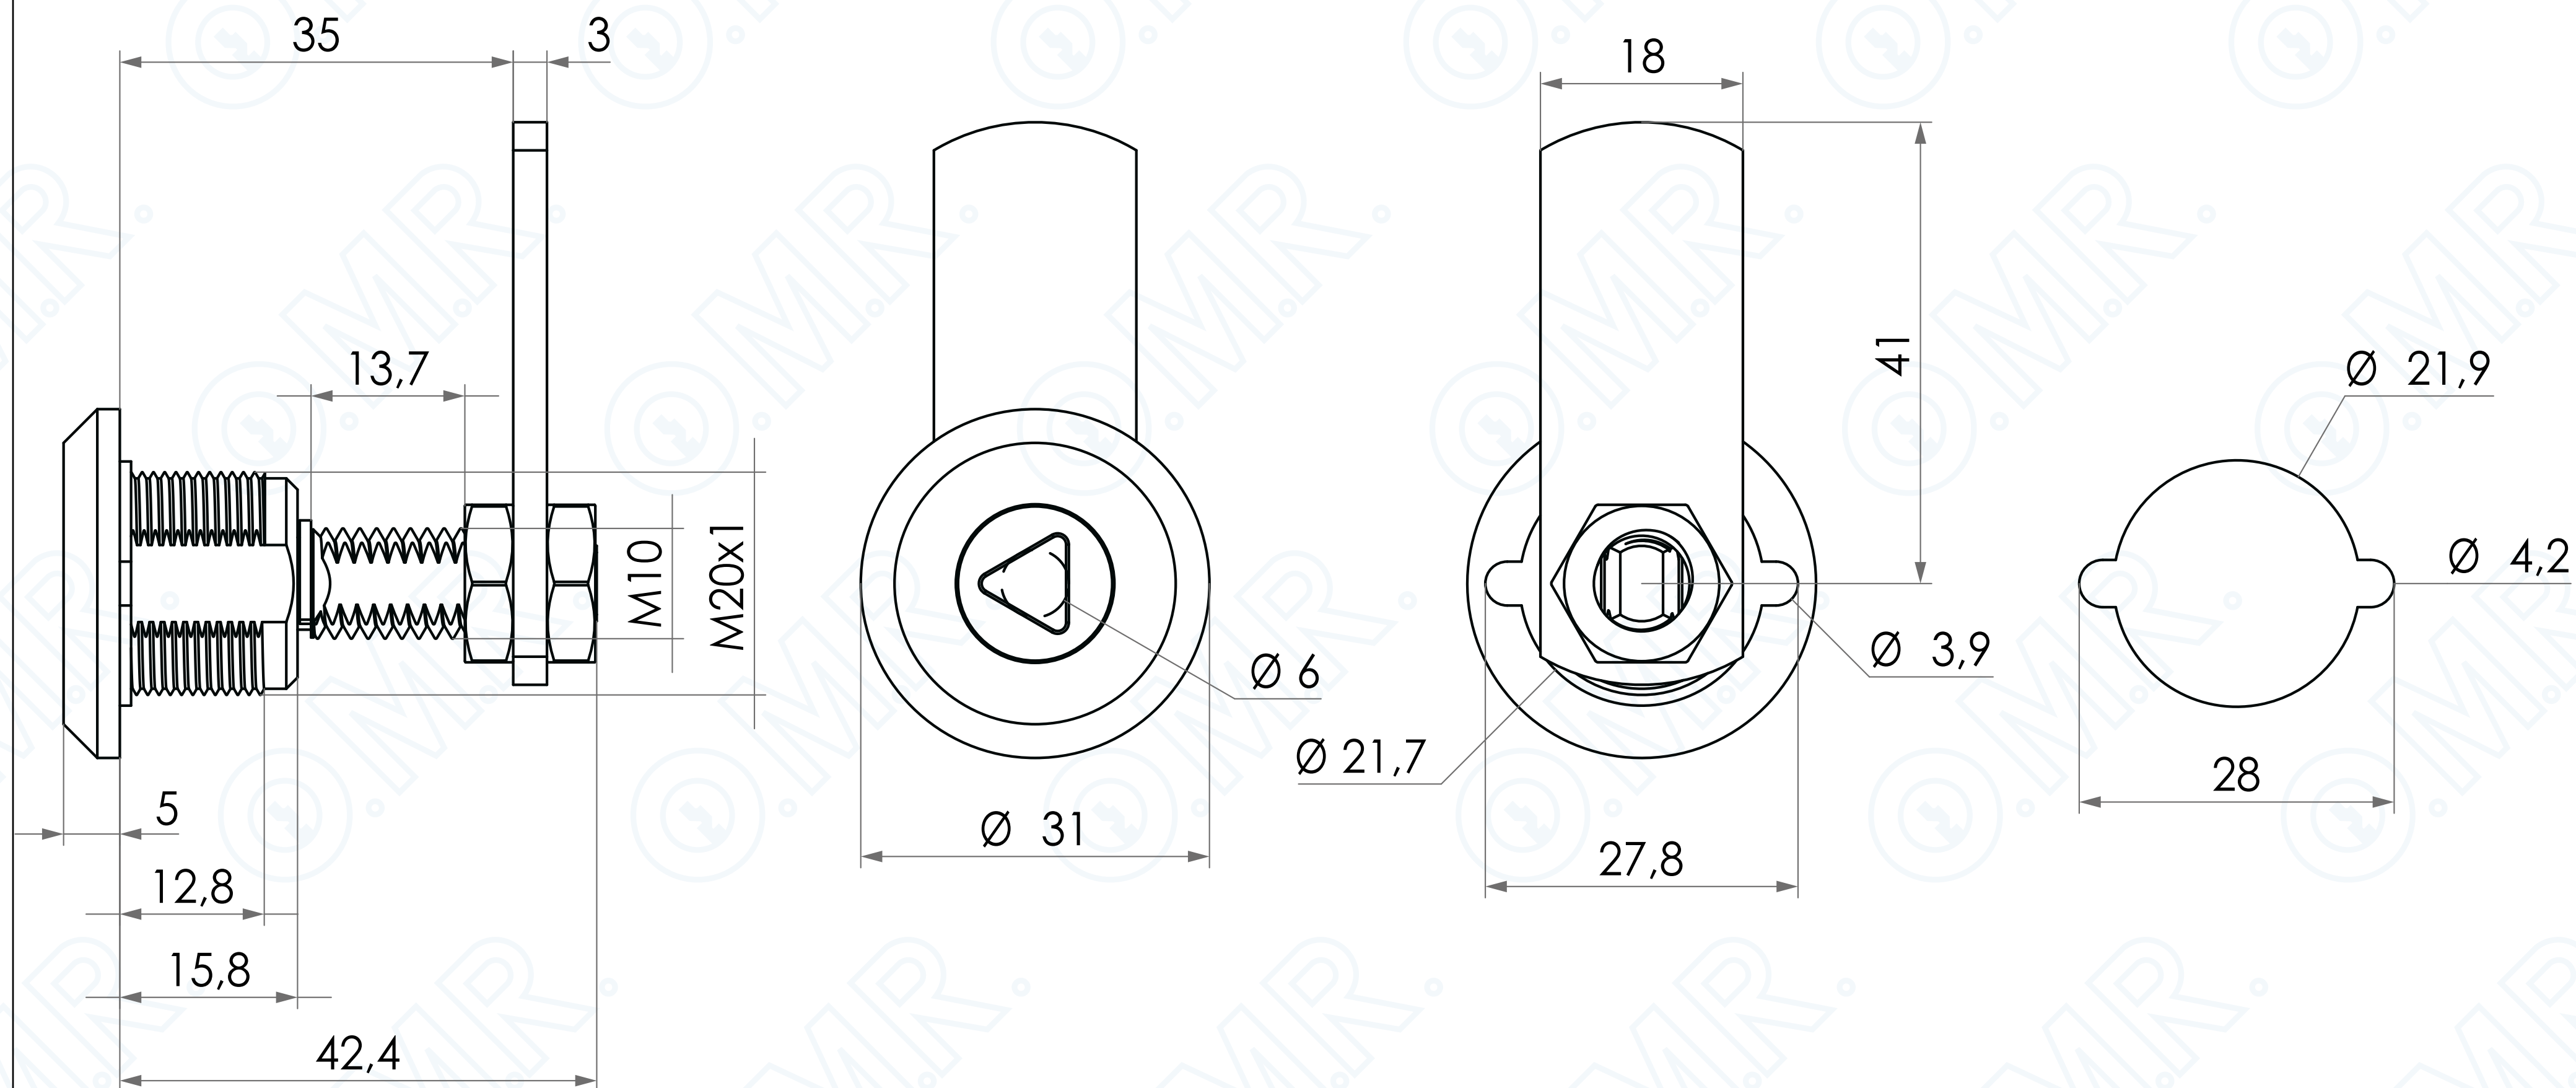

Chiusura regolabile impronta triangolo 6

Codice prodotto: 163374

Cod. 163374

SCOPRILA ONLINE