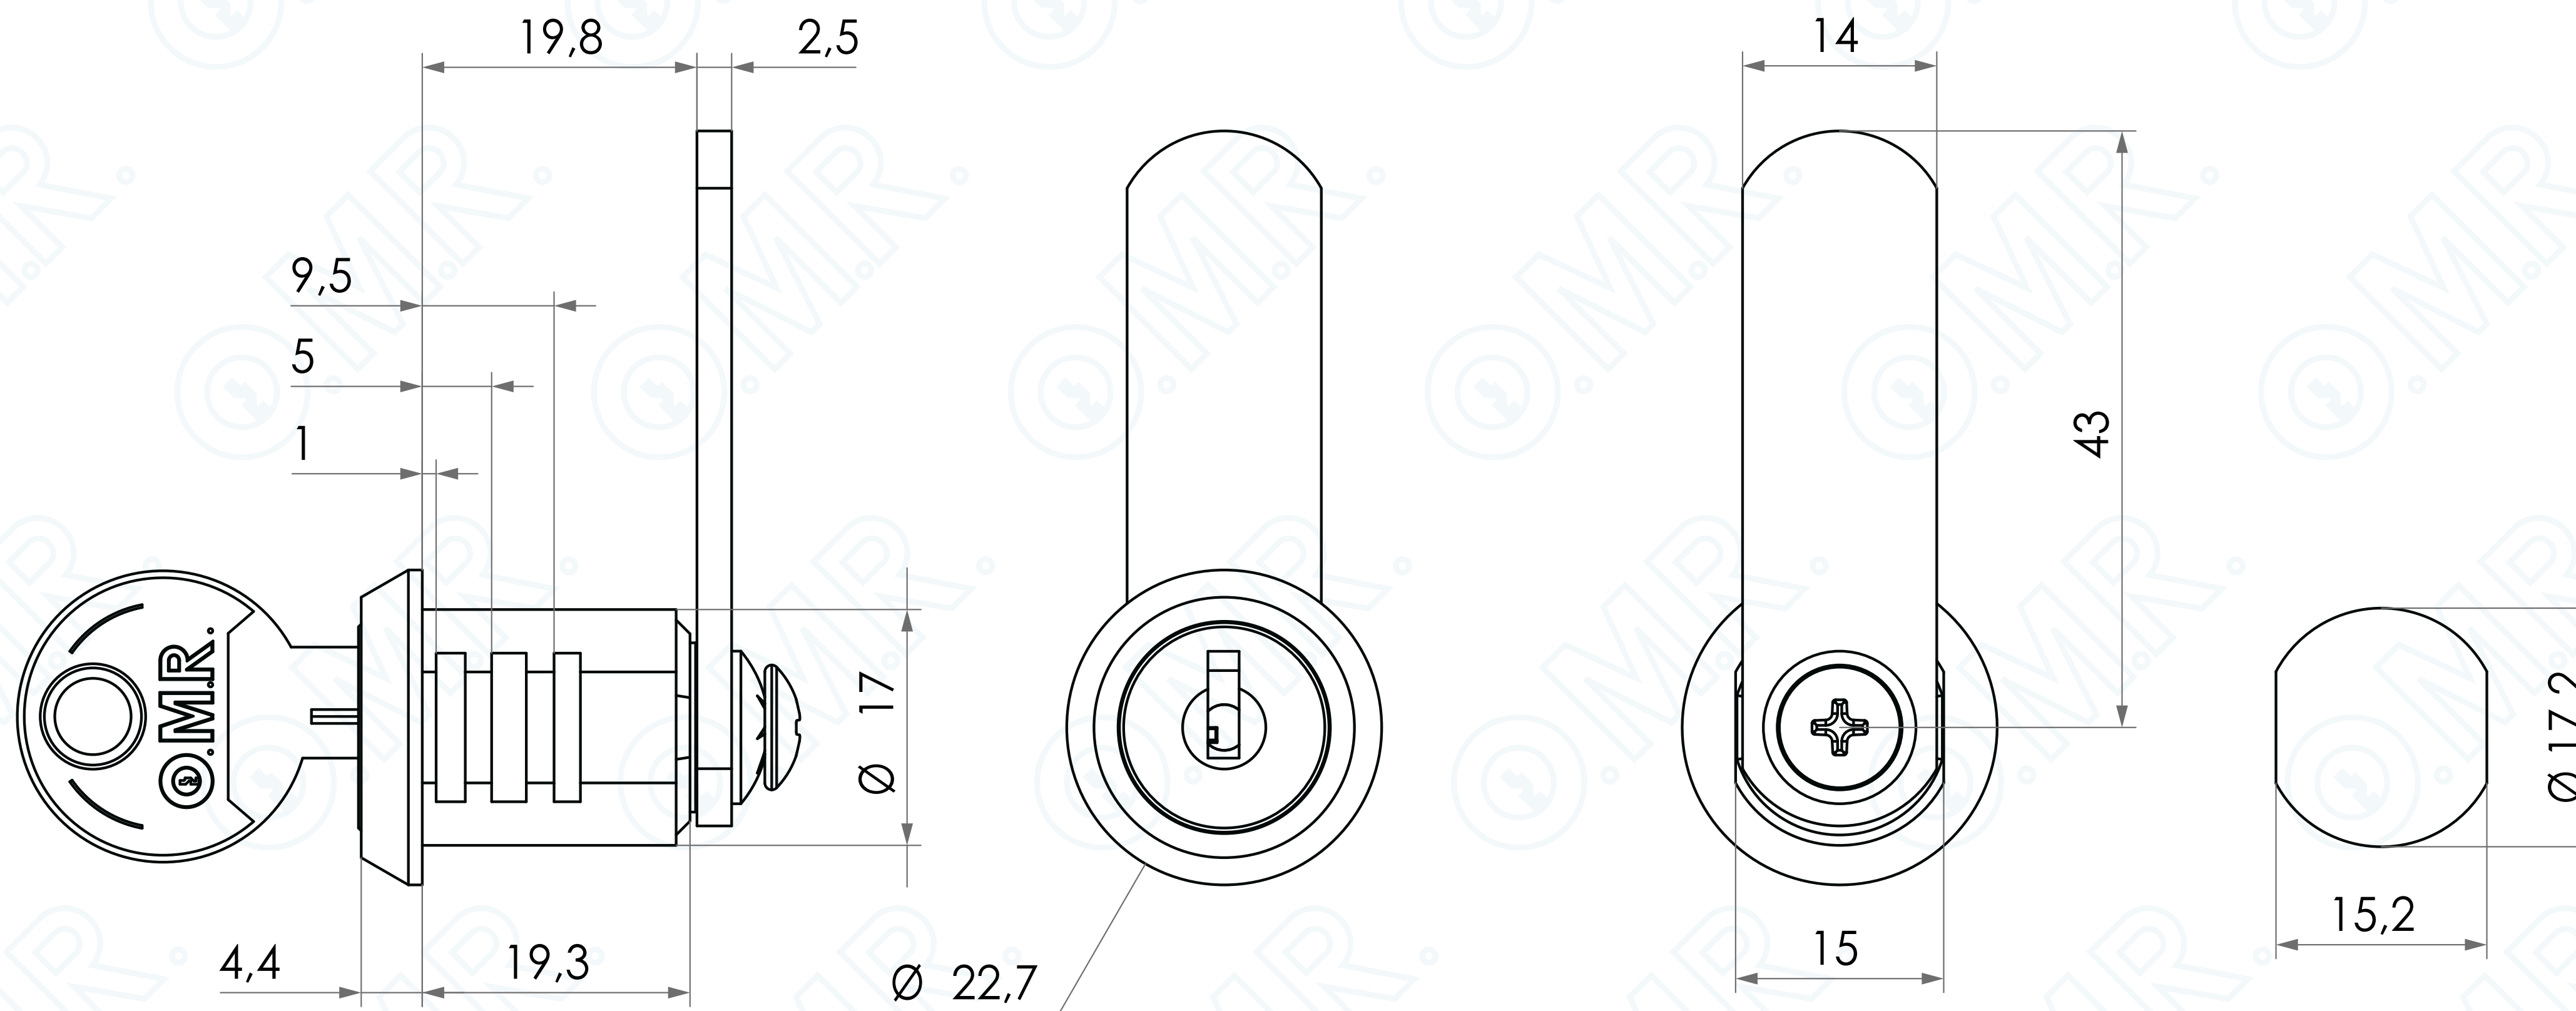

Serratura universale a lamelle Ø 17  
Codice prodotto: 163100

Cod. 163100

SCOPRILA ONLINE