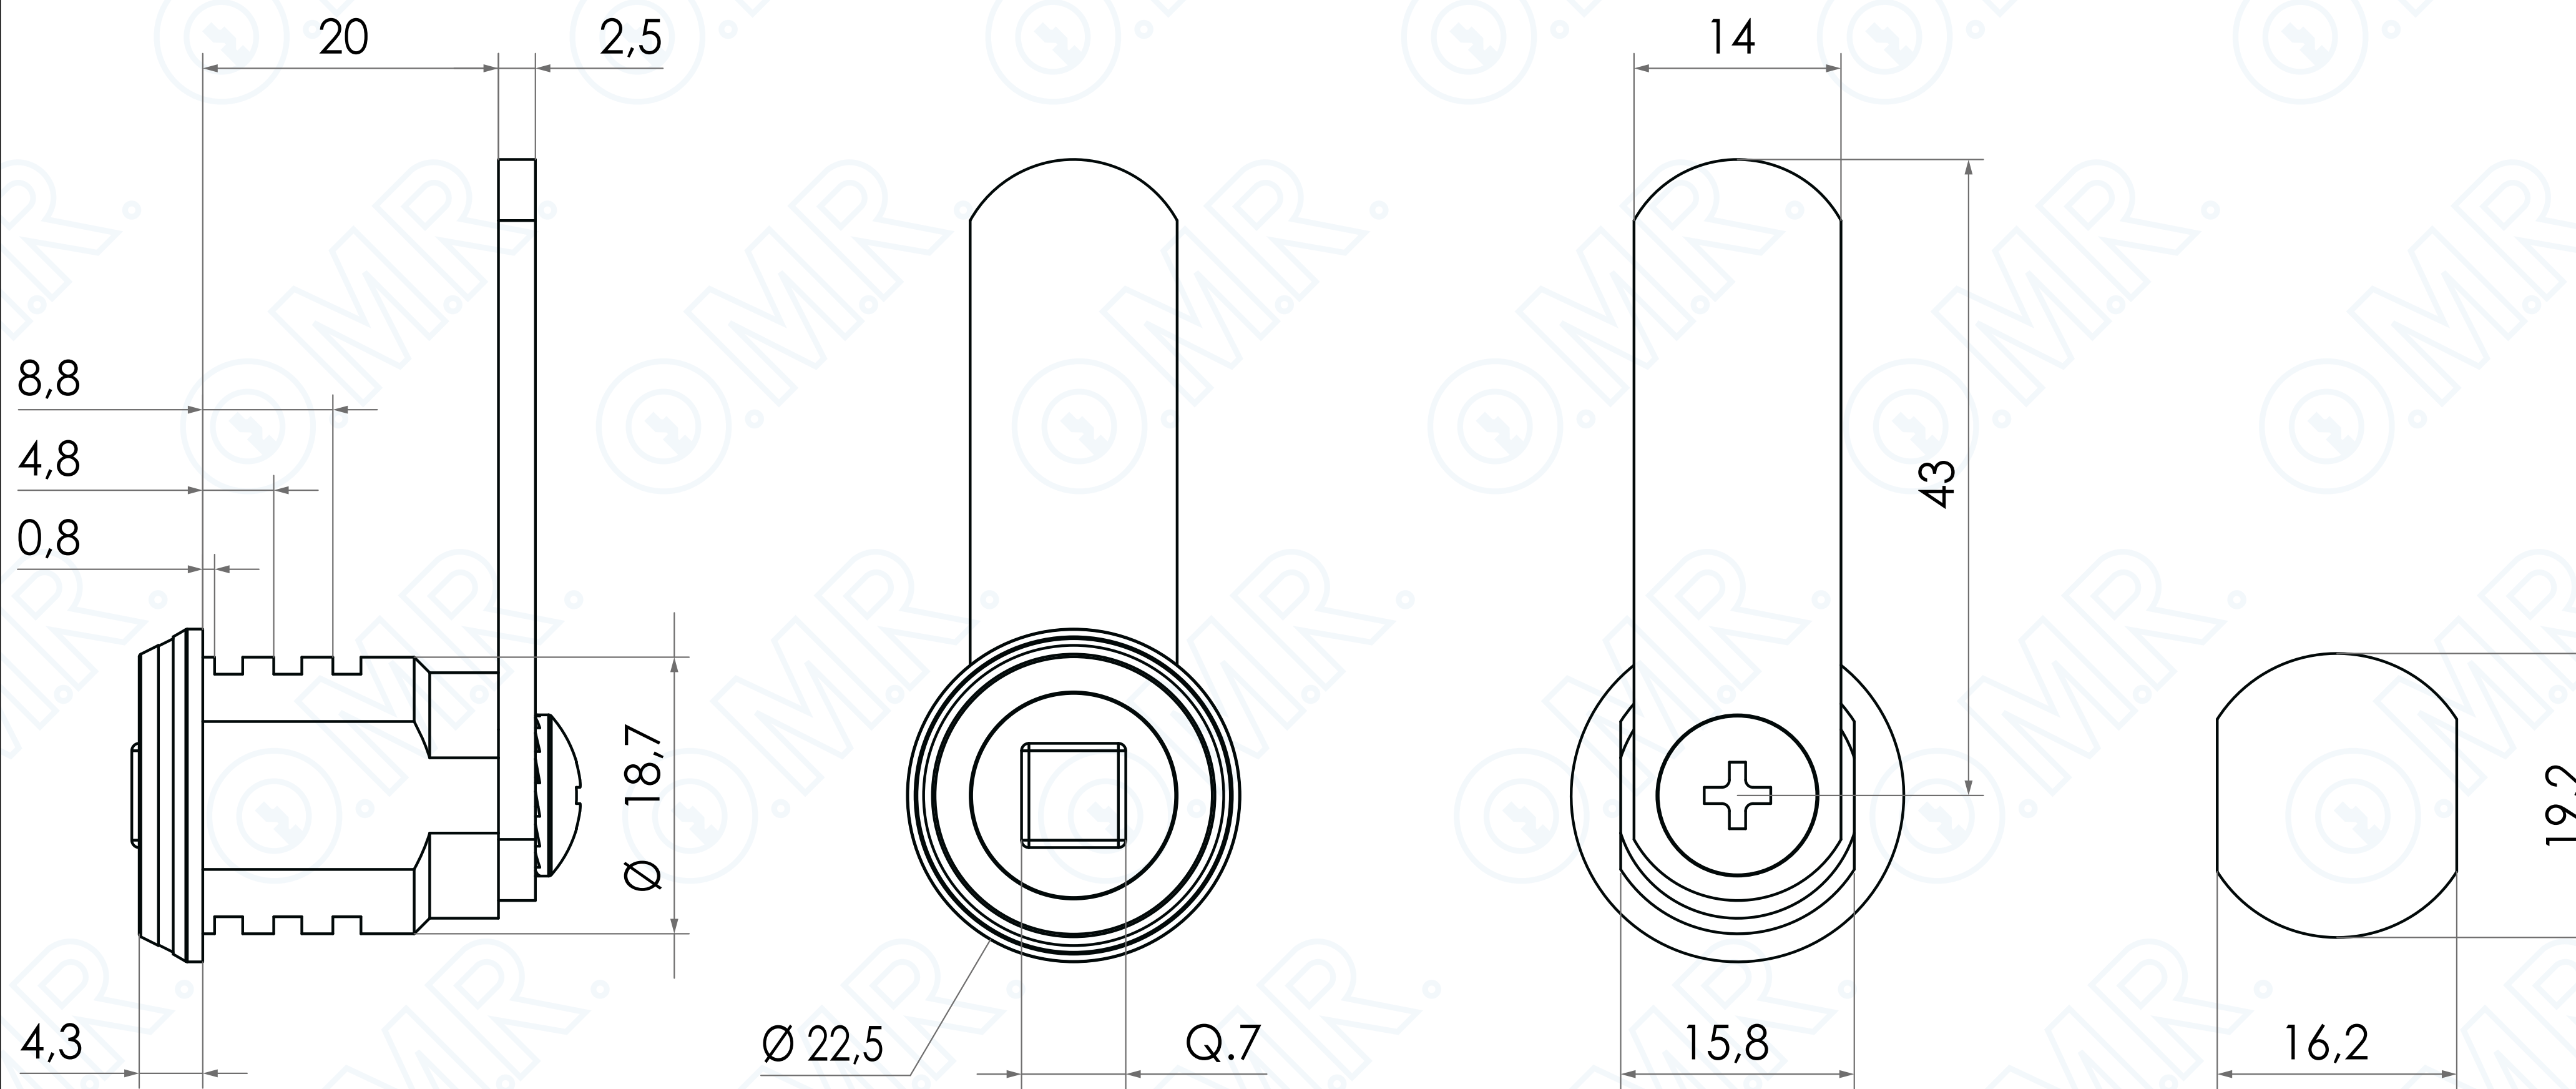

Chiusura a impronta quadro 7 con forcina - Spessore (anta, cassetto, ecc): 1, 2, 5, 6, 9, 10 mm - Standard

Cod. 162101

SCOPRILA ONLINE