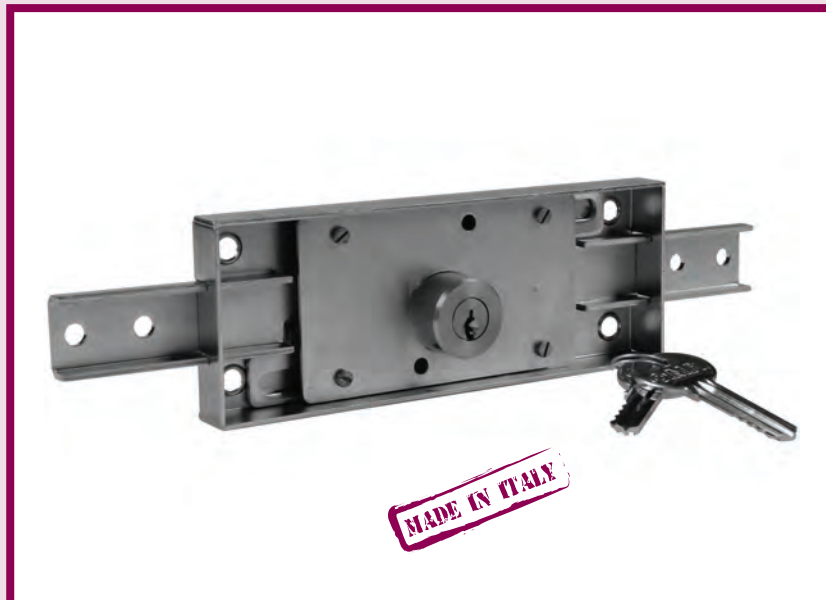

ACCESSORI* / ACCESSORIES*

SERRATURA PER SERRANDA

CODICE:

- Vedi retro pagina

TIPOLOGIA:

- A perni.

MATERIALE:

- Scatola: acciaio.
- Cilindro: ottone.

TRATTAMENTO STANDARD:

- Zincato.

ROTAZIONI:

- 360°, 2 estrazioni di chiave.

CIFRATURA STANDARD:

- Mista.

DOTAZIONE STANDARD:

- 2 chiavi* in ottone.

NOTE:

LOCK FOR SHUTTER DOOR

CODE:

- See overleaf.

TYPE:

- Pin tumbler lock.

MATERIAL:

- Box: steel.
- Cylinder: brass.

STANDARD TREATMENT:

- Zinc-plated.

ROTATION:

- 360°, 3 key extractions.

STANDARD CODING:

- Keyed different.

STANDARD EQUIPMENT:

- 2 brass keys*.